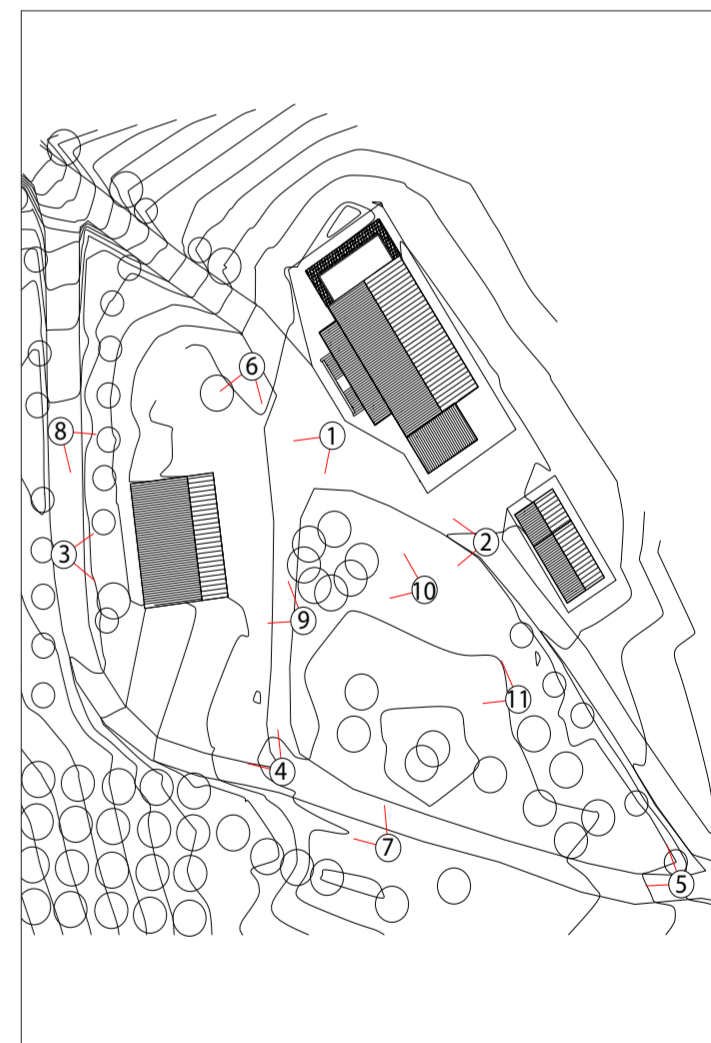

Vista\_1

Vista\_2

Vista\_3

Vista\_4

Vista\_5

Vista\_6

Vista\_7

Vista\_8

Vista\_9

Vista\_10

Vista\_11

Localizzazione viste

Comune di Montepulciano  
Committente: Guido Barbetti  
Progetto: arch. Massimo Zanelli

Oggetto: Piano di recupero per la realizzazione di una struttura agrituristica in via di Nottola 21, Montepulciano (SI)