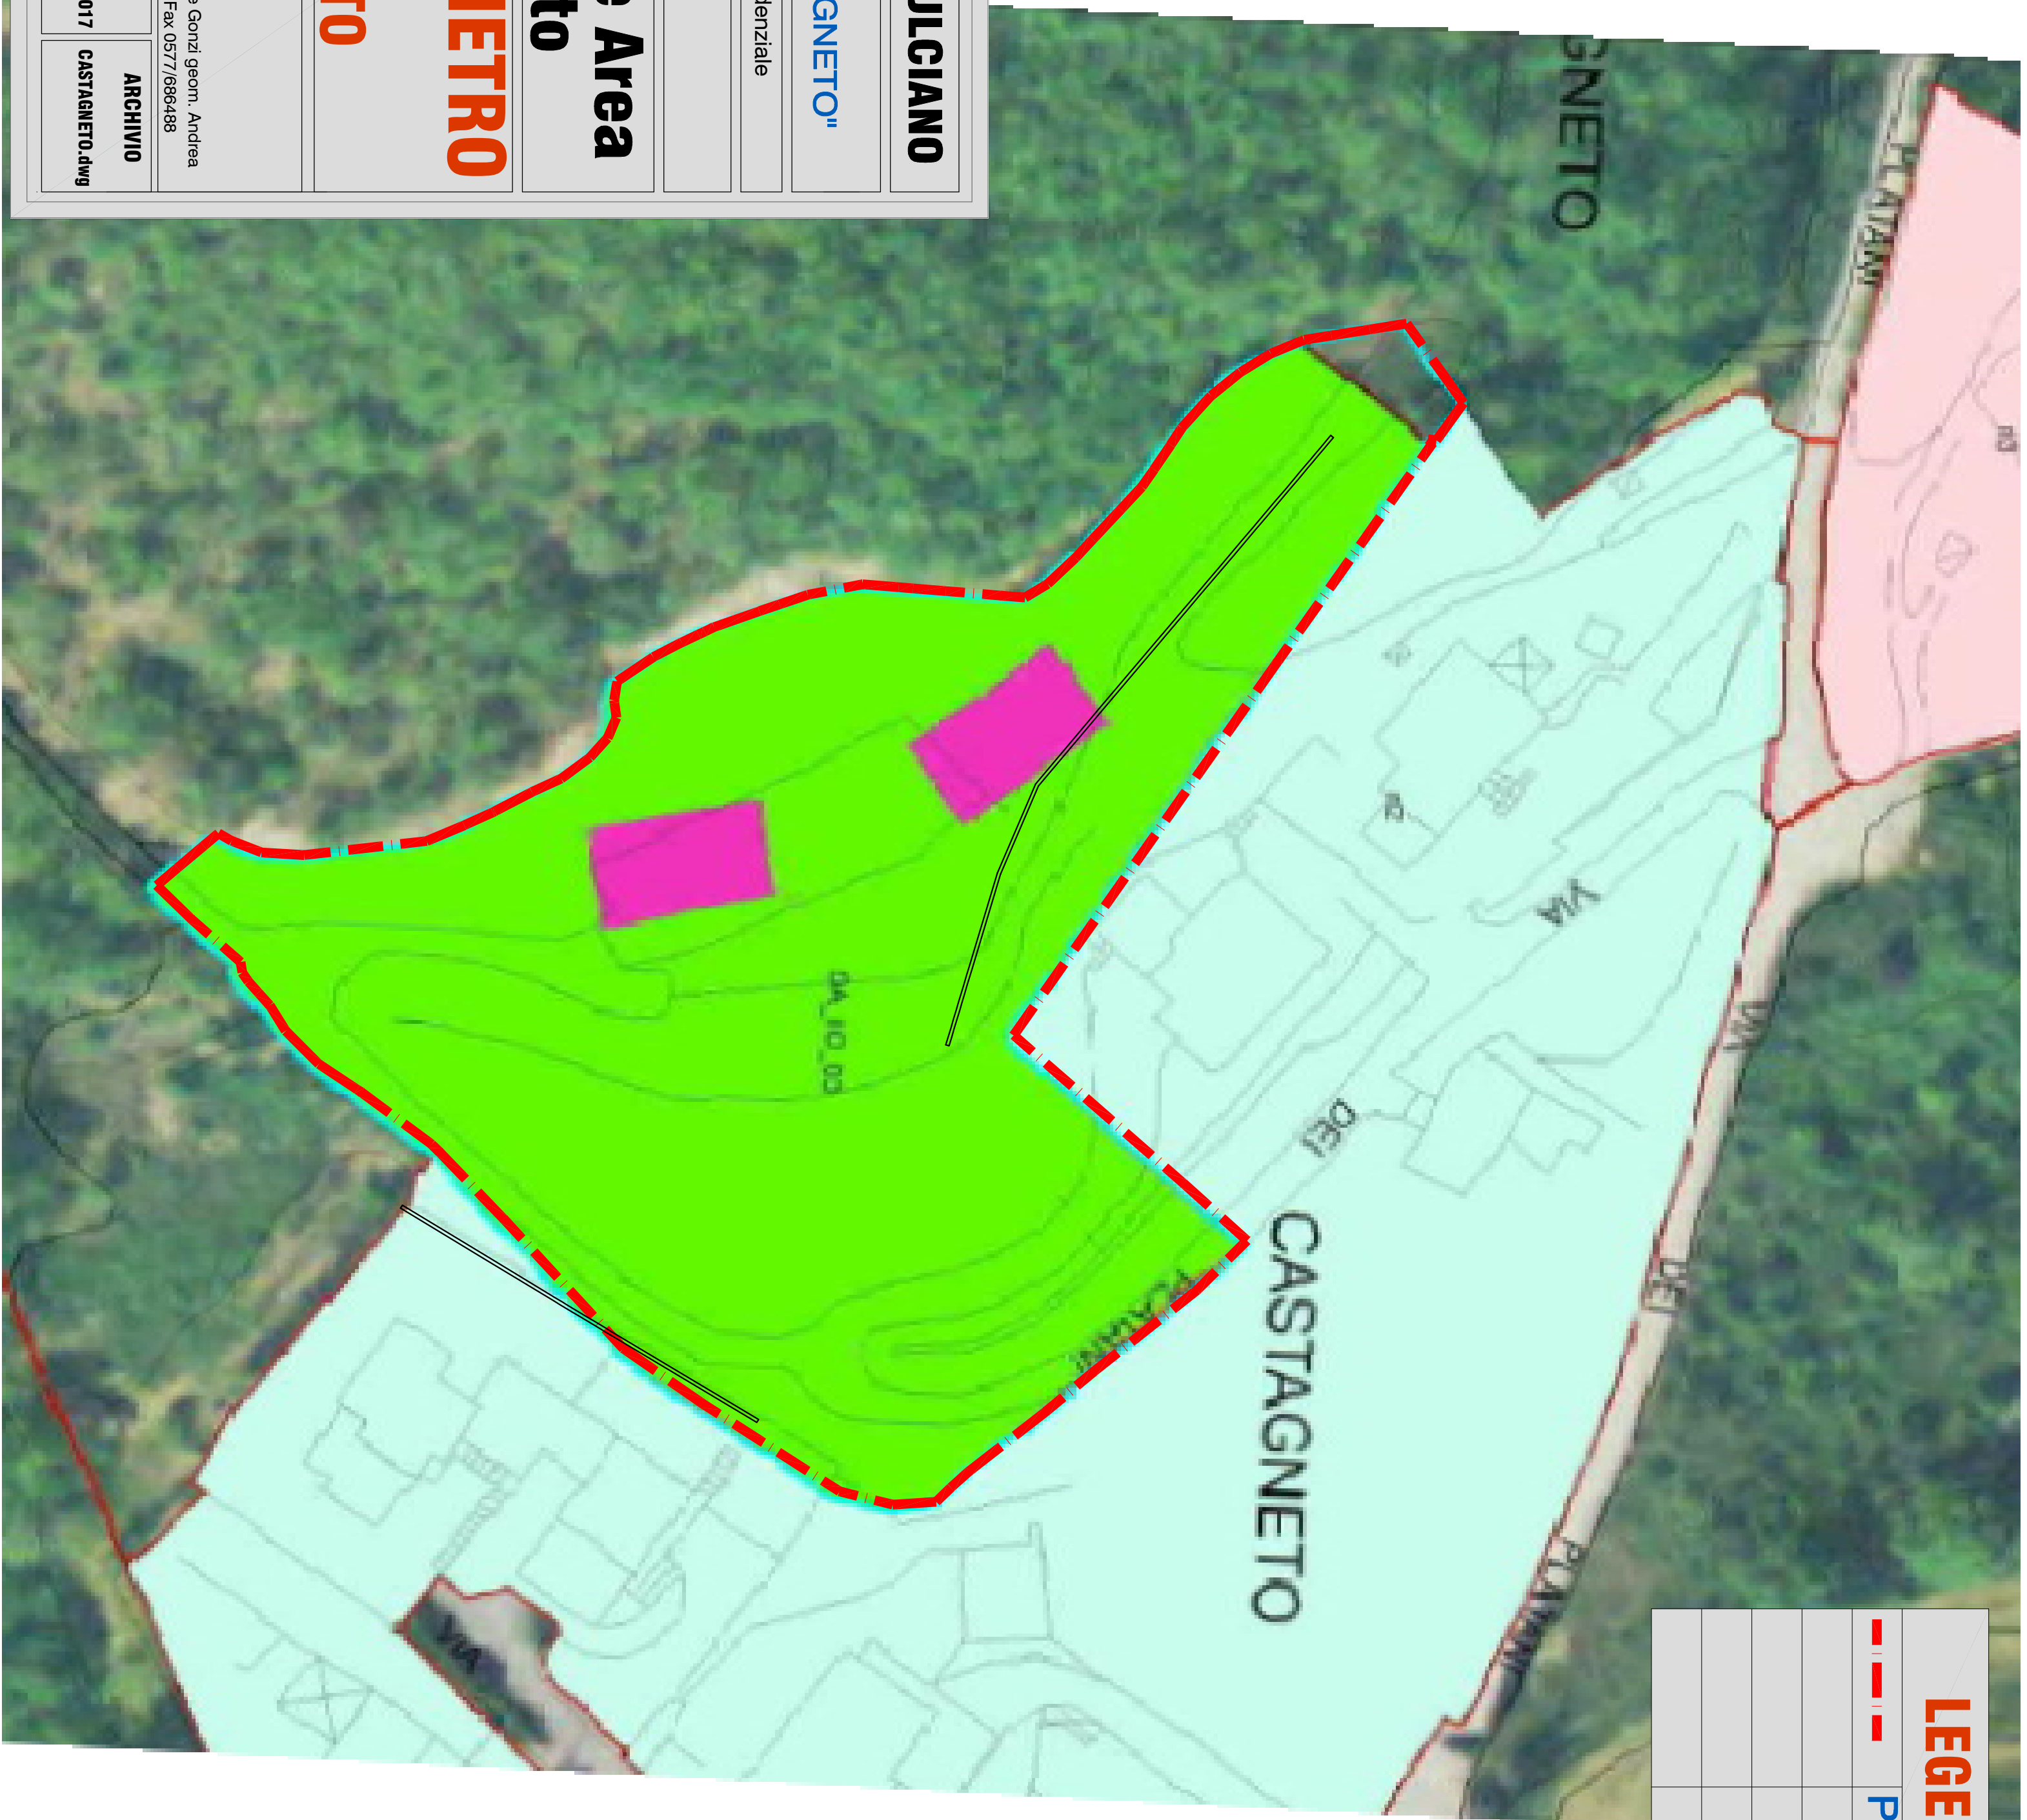

## LEGENDA - PERIMETRI

 Perimetro Approvato

### COMUNE di MONTEPULCIANO

Piano Attuativo  
Lottizzazione "IL CASTAGNETO"

Località Sant'Albino - Zona Residenziale

PROPRIETA':  
PAGLIAI RENATA

### Individuazione Area d'Intervento

# CARTA PERIMETRO SCHEDA D'INTERVENTO

**MACRO-TEC**  
studio associato

PROGETTISTA: Terrosi Arch. Fabio  
MACRO-TEC studio associato di Terrosi arch. Fabio e Gonzzi geom. Andrea  
P.zza Giulio Neri, 4-53049 Torrita di Siena Tel. e Fax 0577/686488